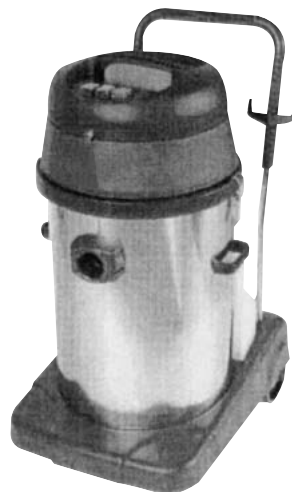

ASPIRADORES DE LÍQUIDO Y POLVO

Serie STAR

Aspiradores de líquido y polvo con un diseño práctico de larga duración. Acero inoxidable.

Motores Ametek con turbina de aspiración de doble estadio, filtros de tela y de cartucho, con posibilidad de colocarle bolsa de papel.

Los modelos Star 60 disponen de todos los filtros además de filtro ciclónico, reduciendo al mínimo la salida hacia el exterior del polvo recogido en el depósito.

La gran gama de accesorios Standard permiten una limpieza profesional muy completa.

Tensión de alimentación: 1 x 230 v. 50 Hz.

ACCESORIOS INCLUIDOS

- Boquilla plana vehículos.
- Boquilla polvo.
- Boquilla agua.
- Cepillo redondo.
- Boquilla moquetas.
- Manguera de aspiración.
- 2 alargadores metálicos.

CAMPO DE TRABAJO

- Lavado de vehículos, supermercados, empresas de limpieza, garajes, secado de suelos, etc.

STAR 20/35

STAR 60

MODELO	Potencia W	Peso Kgs.	Motores N.º	Depresión mm.	Capacidad Lts.
STAR 20	1.300	13,5	1	2.550	20
STAR 35	1.300	16,2	1	2.550	35
STAR 602	2.600	29	2	2.550	60
STAR 603	3.900	33	3	2.550	60